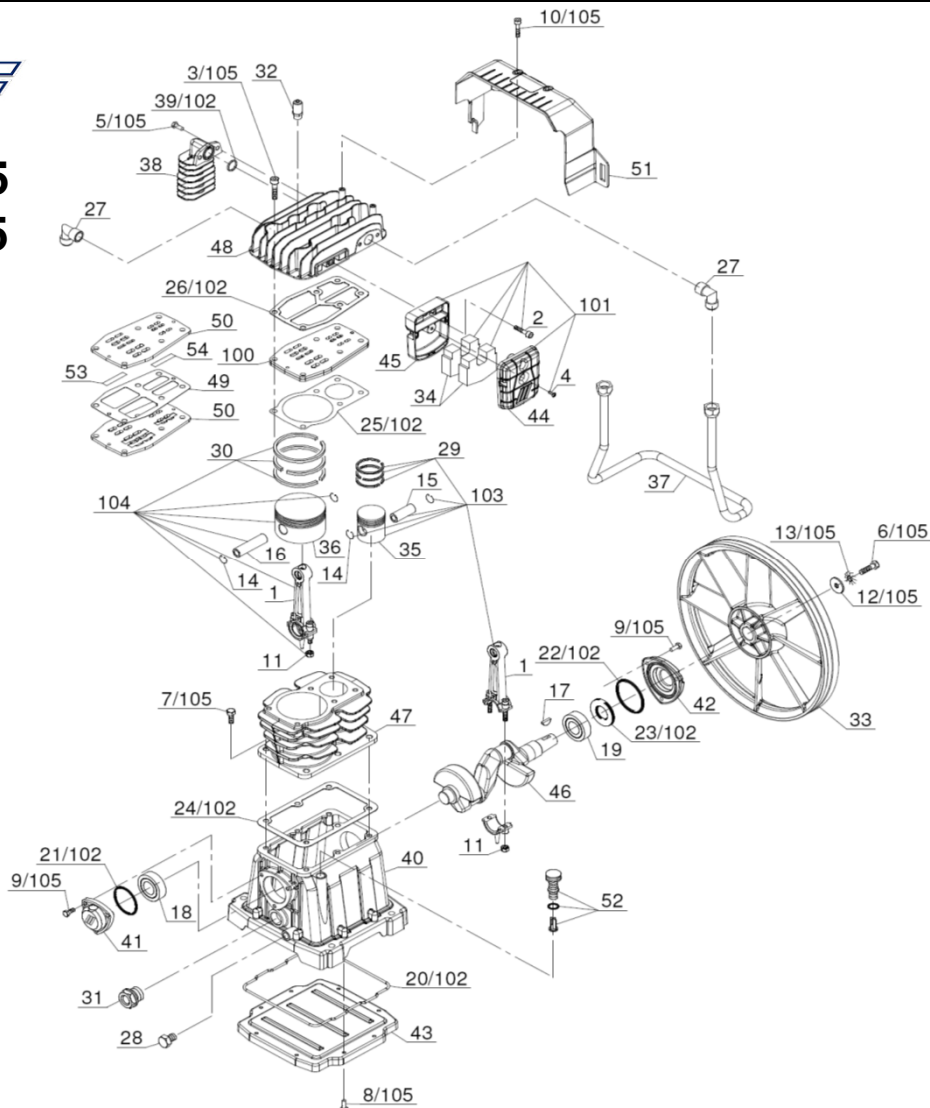

# AB 425 AB 525

REF. RIF.	CODE CODICE	QT	DESCRIPTION DESCRIZIONE	REF. RIF.	CODE CODICE	QT	DESCRIPTION DESCRIZIONE
1	1124190003	2	#N/D	41	1129101579	1	Front cover <i>Coperchio anteriore</i>
2	x	1	Screw <i>Vite M8X20 UNI-5931</i>	42	1129101580	1	Rear cover <i>Coperchio posteriore</i>
3	x	6	Screw <i>Vite M8X35 UNI-5931</i>	43	1129101581	1	Carter cover <i>Coperchio Carter</i>
4	x	1	Screw <i>Vite M4X12 UNI-1447</i>	44	x	1	Filter cover <i>Coperchio filtro</i>
5	x	2	Screw <i>Vite M6X20 UNI-5739</i>	45	x	1	Filter support <i>Supporto filtro</i>
6	x	1	Screw <i>Vite M8X25 UNI-5739</i>	46	1129101584	1	Crankshaft <i>Albero a gomito</i>
7	x	6	Screw <i>Vite M8X20 DIN-6921</i>	47	1129101585	1	Cylinder <i>Cilindro</i>
8	x	8	Screw <i>Vite M5X12 DIN-6921</i>	48	1129101587	1	Head <i>Testa</i>
9	x	6	Screw <i>Vite M6X16 DIN-6921</i>	49	x	1	Gasket <i>Guarnizione</i>
10	x	2	Screw <i>Vite M5X15 UNI-8113</i>	50	x	1	Valve plate <i>Piastra valvole</i>
11	x	4	Nut <i>Dado M8 DIN-980</i>	51	1127150314	1	Conveyor <i>Convogliatore</i>
12	x	1	Washer <i>Rondella Ø8,5X30X4 UNI-6593</i>	52	1129700300	1	Brent cover <i>Tappo di sfiato</i>
13	x	1	Washer <i>Rondella Ø8 UNI-3703</i>	53	x	4	Valve <i>Valvola BP</i>
14	1127040014	4	Internal snapping <i>Seeger Ø 18 UNI-7437</i>	54	x	2	Valve <i>Valvola AP</i>
15	1127050024	1	Piston pin <i>Spinotto Ø.18</i>				
16	1127050025	1	Piston pin <i>Spinotto Ø.18</i>				
17	1127050151	1	Key <i>Linguetta 5X7,5</i>				
18	0502210500	1	Bearing <i>Cuscinetto 6205</i>	100	1124230127	1	Valve plate Kit <i>Kit Piastra valvole</i>
19	0502210600	1	Bearing <i>Cuscinetto 6206</i>	101	1124250013	1	Intake filter kit <i>Kit filtro aspirazione</i>
20	x	1	O-ring <i>O-ring</i>	102	1124080198	1	Gasket kit <i>Kit guarnizioni</i>
21	x	1	O-ring <i>O-ring 3118</i>	103	1124290119	1	Con rod/Piston Kit <i>Kit Biella/Pistone</i>
22	x	1	O-ring <i>O-ring 3262</i>	104	1124290120	1	Con rod/Piston Kit <i>Kit Biella/Pistone</i>
23	x	1	Oil seal <i>Paraolio MIM 30X47X7</i>	105	1124080048	1	Screw kit <i>Kit Viti</i>
24	x	1	Gasket <i>Guarnizione</i>				
25	x	1	Gasket <i>Guarnizione</i>				
26	x	1	Gasket <i>Guarnizione</i>				
27	1127080016	2	Joint <i>Raccordo "L" 1/2</i>				
28	1127090009	1	Plug <i>Tappo</i>				
29	1124080023	1	Piston rings kit <i>Kit segmenti</i>				
30	1124080026	1	Piston rings kit <i>Kit segmenti</i>				
31	1129700408	1	Oil level gauge <i>Spia livello olio</i>				
32	1127190235	1	Safety valve <i>Valvola di sic. 1/4 6 BAR</i>				
33	1127200101	1	Flywheel <i>Volano AB525</i>				
34	1127210068	2	Filtering element <i>Elemento filtrante</i>				
35	1127220031	1	Piston <i>Pistone</i>				
36	1127220032	1	Piston <i>Pistone</i>				
37	1127230798	1	Aftercooler Hose <i>Tubo Refrigeratore</i>				
38	1129102591	1	Aftercooler <i>Refrigeratore</i>				
39	x	1	O-ring <i>O-ring 130</i>				
40	1129101576	1	Crankcase <i>Carter</i>				