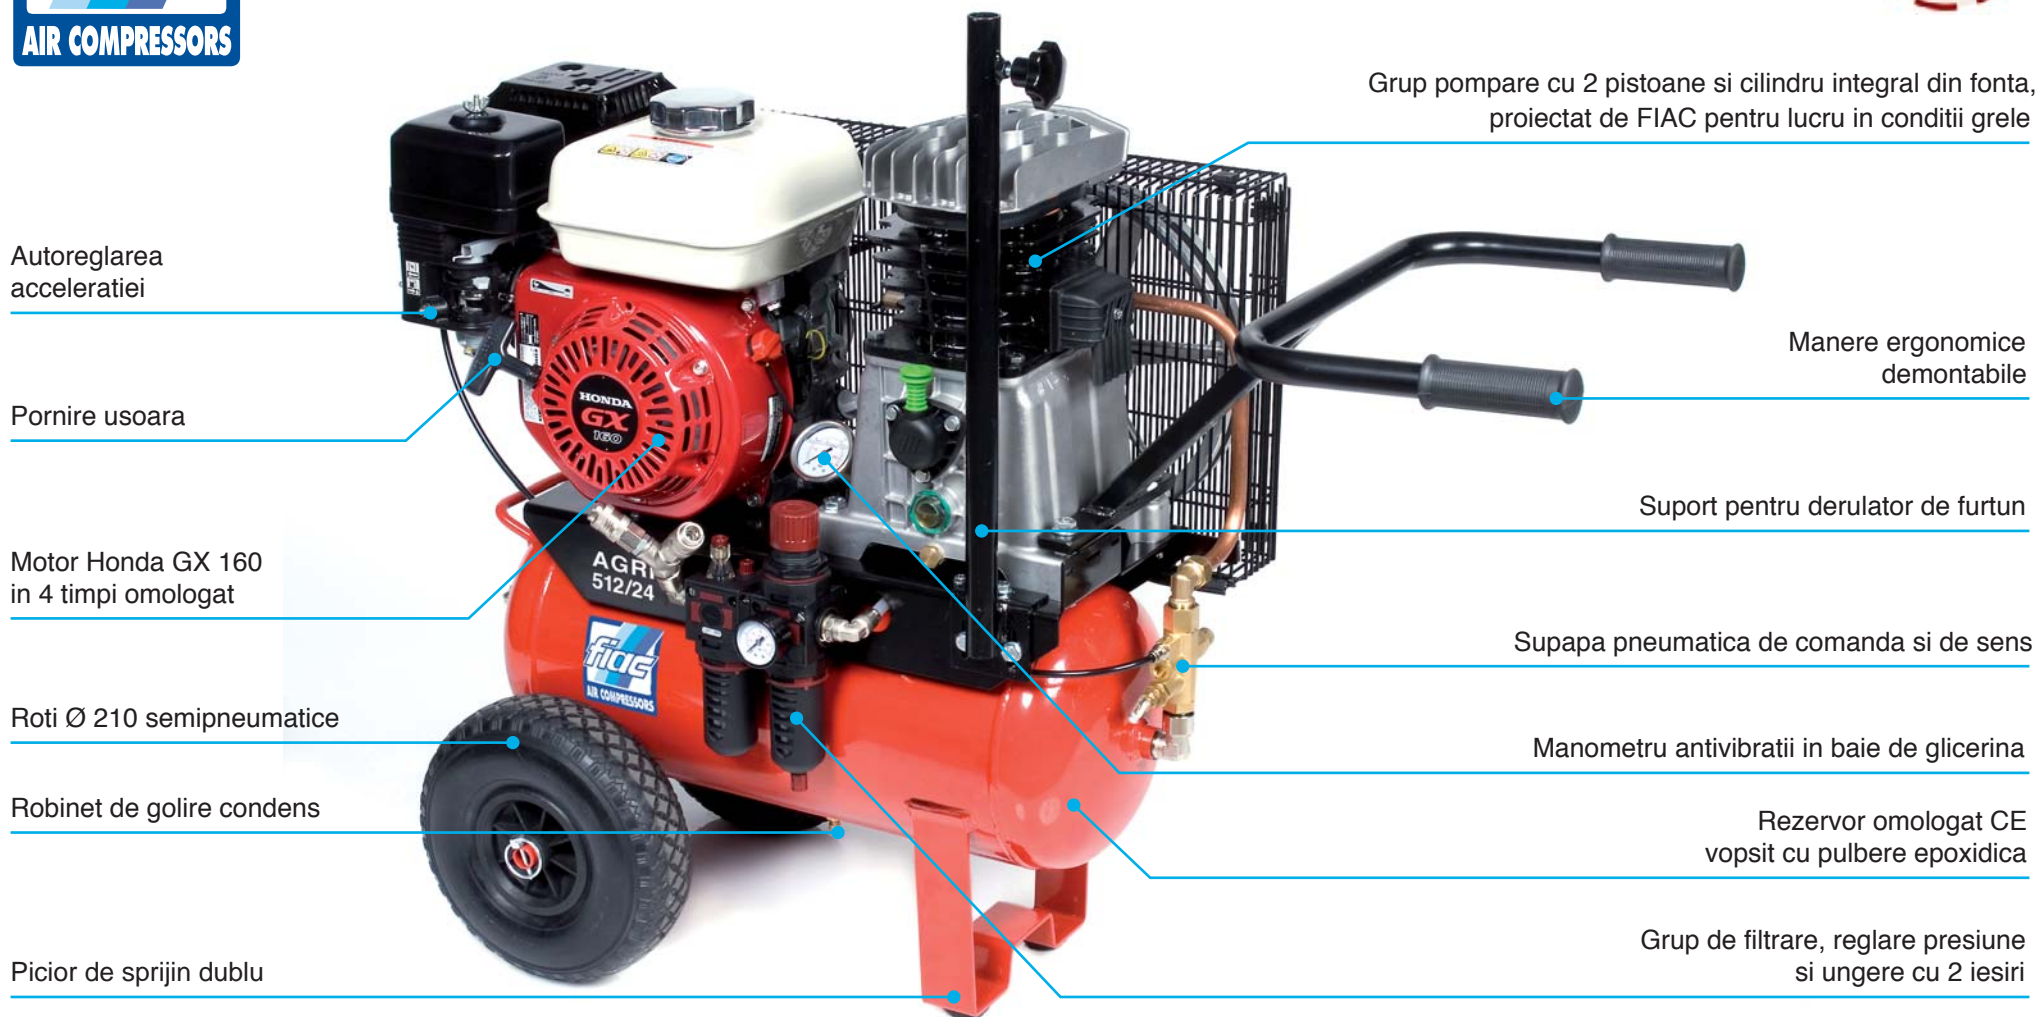

13 motive pentru a alege AGRI 24/515

Tipo	Cod.										Dimensiuni	
		Lt.	dB (A)	Pompa	Cil./Timpi	l/min C.F.M.	m³/h	bar psi	HP	min-1	Kg	mm
AGRI 24/515	1446652000	24	97	ABS 515	2/2	510 18.2	30,6	10 145	5.5	1190	61	1070x430x770