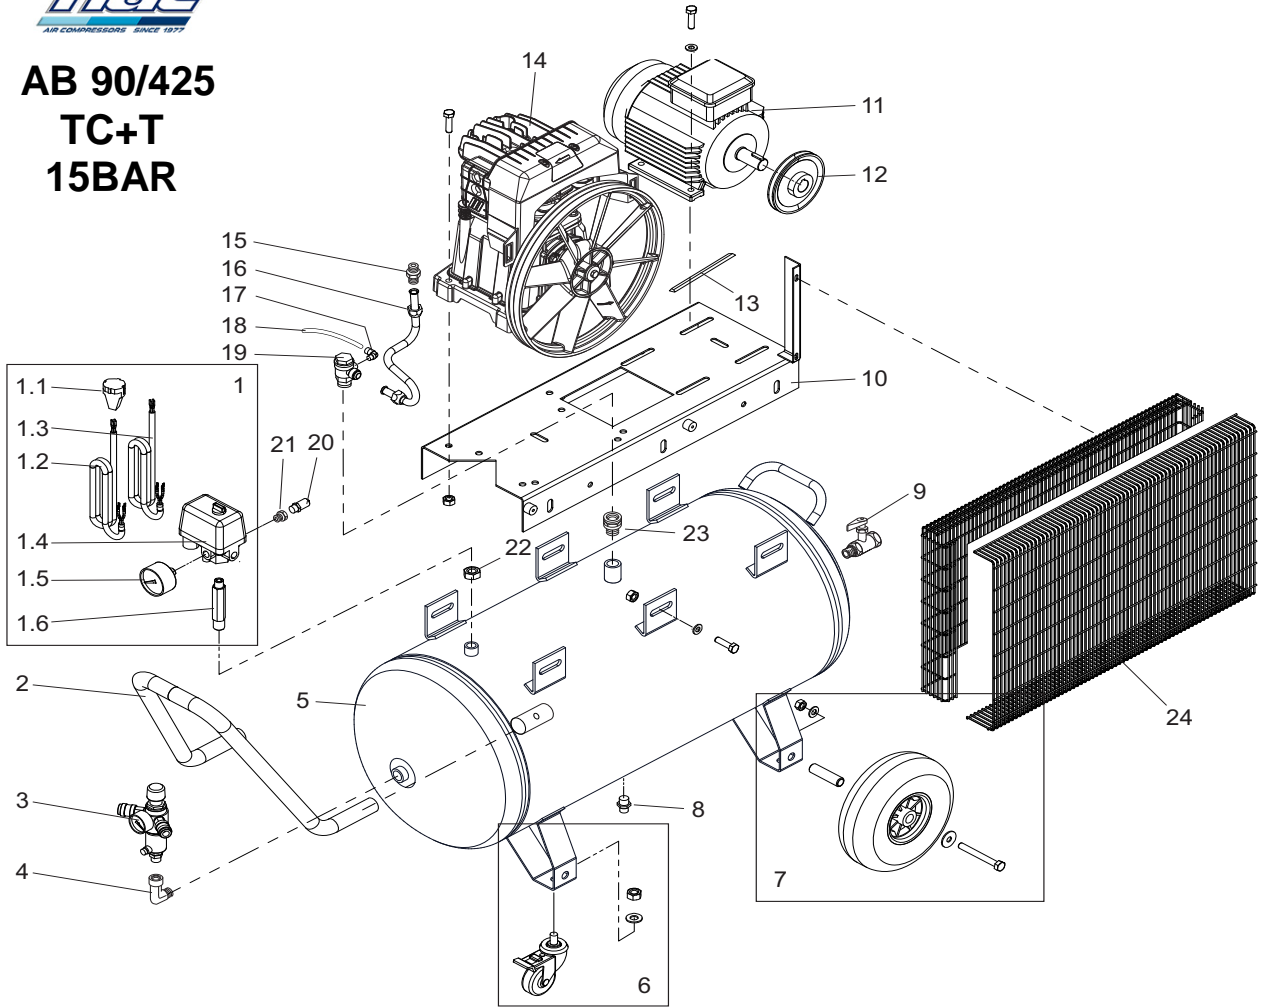

AB 90/425 TC+T 15BAR

REF. RIF.	CODE CODICE	QT	DESCRIPTION DESCRIZIONE	REF. RIF.	CODE CODICE	QT	DESCRIPTION DESCRIZIONE
1	4057110000	1	Kit Pressostato				Press. Switch kit
1.1	7329790000	1	Spina				Plug
1.2	7328700000	1	Cavo alimentazione				Infeed cable
1.3	7329180000	1	Cavo Pressostato /				Pres.switch/Motor cable
1.4	7250520000	1	Pressostato				Pressure switch
1.5	7110300000	1	Manometro				Pressure gauge
1.6	7232080000	1	Tubo Prolunga				Extension Hose
2	5140590008	1	Manico				Handle
3	7100560000	1	Riduttore di pressio				Pressure reducer
4	7080770000	1	Raccordo				Joint
5	5156330008	1	Serbatoio				Tank
6	4083720000	2	KIT Ruota pivot				Pivot wheel kit
7	4083490000	1	Kit ruota				Wheel kit
8	7130160000	1	Rubinetto Spurgo				Discharge tap
9	7130150000	1	Rubinetto a Sfera				Tap
10	5011440008	1	Base				Base
11	7380840000	1	Motore Trifase				Three phase Motor
12	7408040000	1	Puleggia				Pulley
13	7370120000	1	Cinghia				Belt
14	3020060000	1	Gruppo Pompante				Pump unit
15	7081040000	1	Raccordo				Joint
16	7239070000	1	Tubo alimentazione				Infeed hose
17	7080140000	1	Raccordo				Joint
18	7230010000	1	Tubo Rilsan				Rilsan hose
19	7190150000	1	Valvola di ritegno				Non return valve
20	7192330000	1	Valvola di Sic.				Safety valve
21	7085530000	1	Raccordo				Joint
22	7023050000	1	Controdado				Locking nut
23	7081170000	1	Raccordo				Joint
24	4170050000	1	Kit paracinghia				Belt guard kit
	4080520000	1	Kit Viti				Screw kit