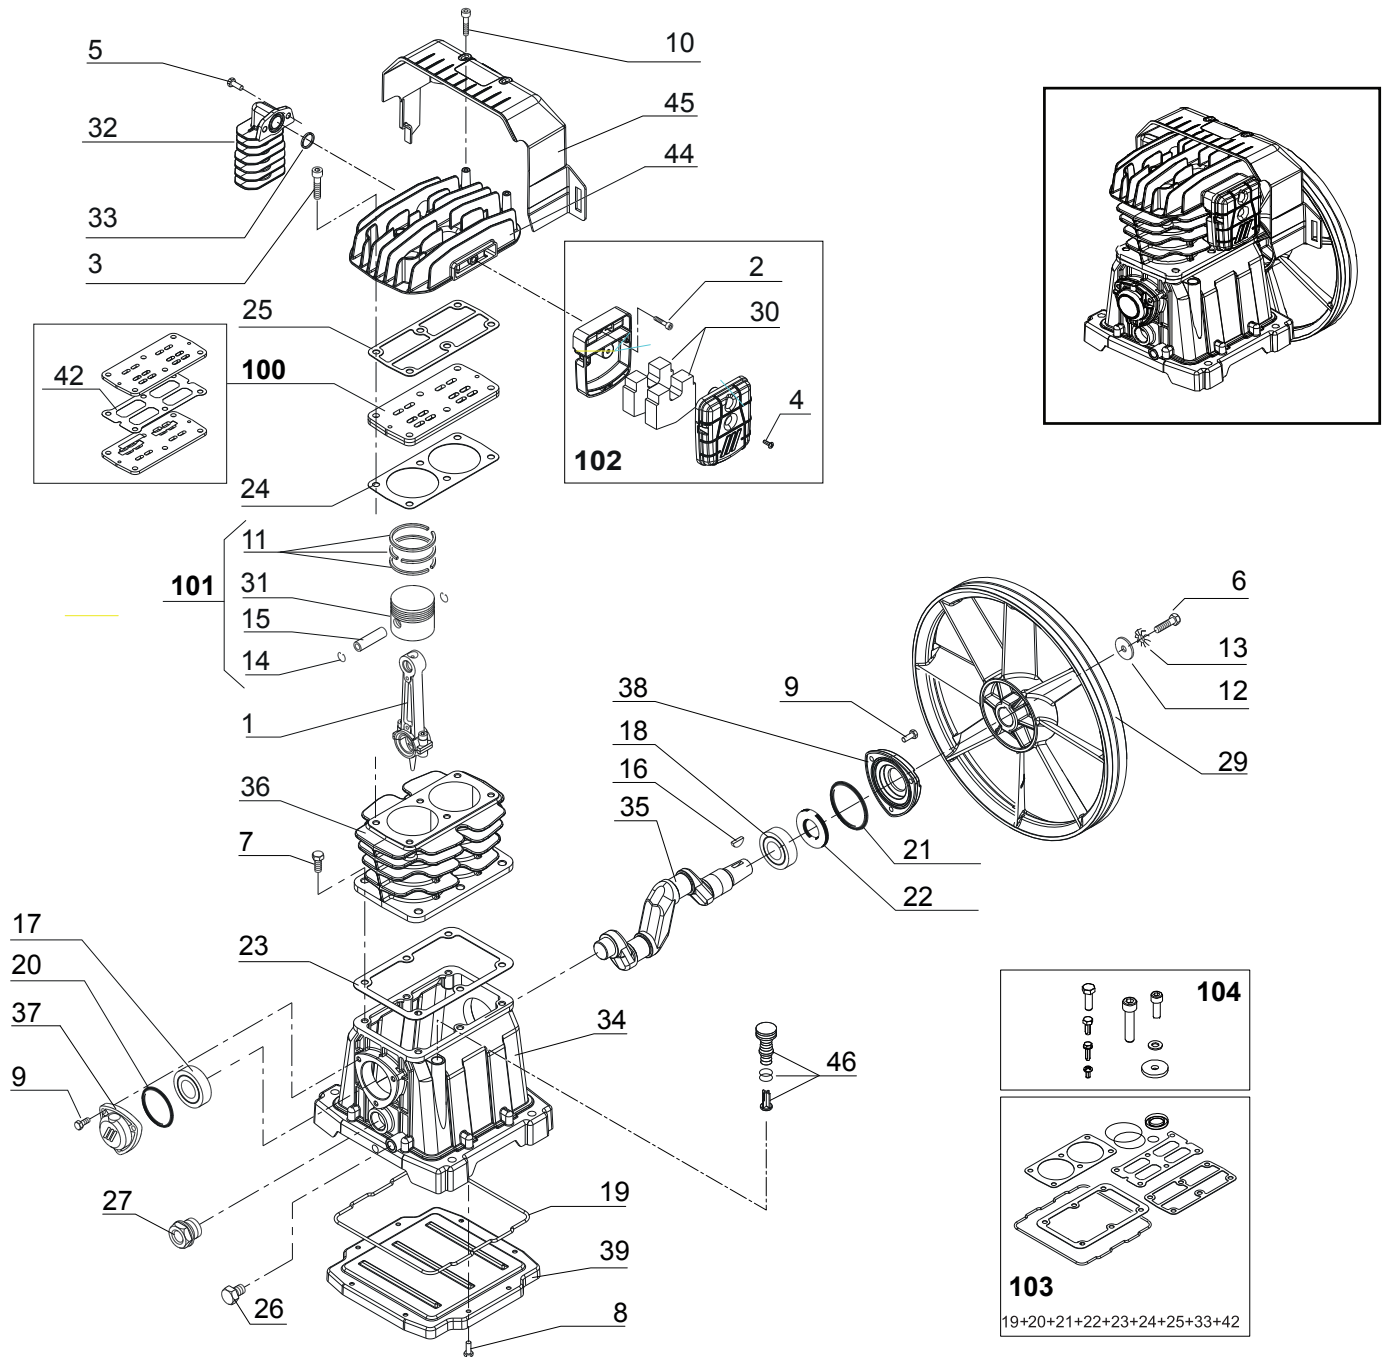

Model: ..... AGRI 515-24 .....
Code: ..... 1121440665 .....
Valid from: 01/04/2016 .....
Tav.: ..... AB515-415_00 .....

N°	Code	Q.ty	Q.ty*	Description	N°	Code	Q.ty	Q.ty*	Description
1	1129101594	2		BIELLA CONNECTING ROD	33.	X	1		O-RING O RING
2.	X	1		VITE SCREW	34	1129101576	1		CARTER CRANKCASE
3.	X	6		VITE SCREW	35	1129101595	1		ALBERO A GOMITO CRANKSHAFT
4.	X	1		VITE SCREW	36	1129101578	1		CILINDRO CYLINDER
5.	X	2		VITE SCREW	37	1129101579	1		COPERCHIO ANTERIORE FRONT COVER
6.	X	1		VITE SCREW	38	1129101580	1		COPERCHIO POSTERIORE COVER
7.	X	6		VITE SCREW	39	1129101581	1		COPERCHIO CARTER CASING COVER
8.	X	8		VITE SCREW	42.	X	1		GUARNIZIONE GASKET
9.	X	6		VITE SCREW	44	1129101589	1		TESTA HEAD
10.	X	2		VITE SCREW	45	1127150314	1		CONVOGLIATORE CONVEYOR
11	1124080007	2	30	KIT SEGMENTI PISTON RING KIT	46	1129701377	1		TAPPO DI SFIATO PLUG
12.	X	1		RONDELLA WASHER	100	1124230126	1	30	KIT PIASTRA VALVOLE VALVE PLATE KIT
13.	X	1		RONDELLA WASHER	101	1124290107	1	20	KIT BIELLA/PISTONE CON ROD-PISTON KIT
14	1127040141	4		SEEGER INTERNAL SNAPRING	102	1124250013	1		KIT FILTRO ASPIRAZIONE INTAKE FILTER KIT
15	1127050011	2		SPINOTTO GUDGEON PIN	103	1124080199	1	30	KIT GUARNIZIONI GASKETS KIT
16	1127050151	1		LINGUETTA TAB	104	1124080048	1		KIT VITI SCREWS KIT
17	1127060006	1		CUSCINETTO BEARING					
18	1127060015	1		CUSCINETTO BEARING					
19.	X	1		O-RING O RING					
20.	X	1		O-RING O RING					
21.	X	1		O-RING O RING					
22.	X	1		PARAOLIO OIL SEAL					
23.	X	1		GUARNIZIONE GASKET					
24.	X	1		GUARNIZIONE GASKET					
25.	X	1		GUARNIZIONE GASKET					
26	1127090009	1		TAPPO PLUG					
27	1129700408	1		SPIA LIVELLO OLIO OIL LIGHT					
29	1127200103	1		VOLANO FLYWHEEL					
30	1127210068	2	30	ELEMENTO FILTRANTE FILTER CARTRIDGE					
31	1127220009	2		PISTONE PISTON					
32	1129102591	1		REFRIGERATORE COOLER					

Q.ty = Quantità unitaria / Single unit quantity / Quantité unitaire / Cantidad unitaria / Einzeleinheitsmenge

Q.ty* = Ricambi consigliati in percentuale / Suggested spare parts in percentage / Pièces de rechange suggérées en pourcentage / Piezas de repuesto sugeridas en porcentaje / Vorgeschlagene Ersatzteile in Prozent