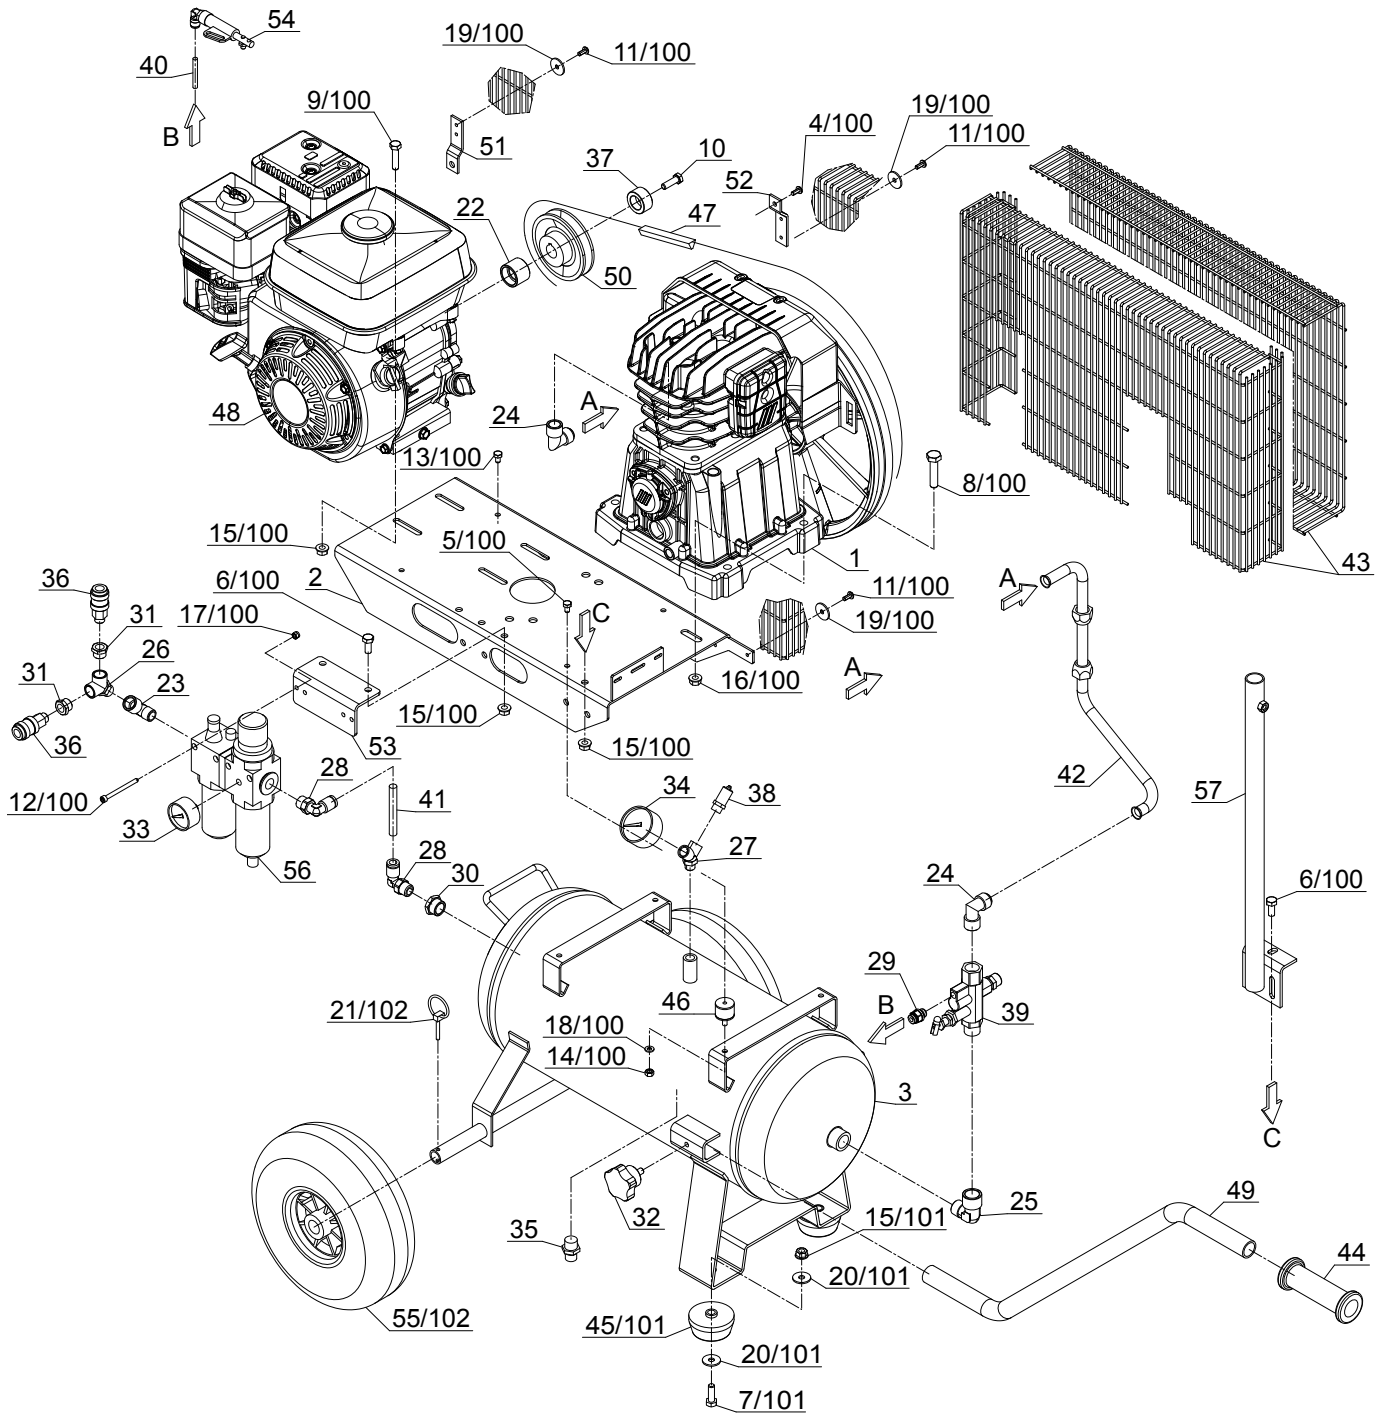

Valid from: ..... **01/04/2016** .....

Model: ..... AGRI 515-24 .....  
 Code: ..... 1121440665 .....  
 Valid from: 01/04/2016 .....  
 Tav.: ..... 1121440665\_00 .....

N°	Code	Q.ty	Q.ty*	Description	N°	Code	Q.ty	Q.ty*	Description
1	1123020009	1		GRUPPO POMPANTE PUMP UNIT	32	1127100164	2		POMELLO M8X15 KNOB
2	1125010164	1		MOTORE A SCOPPIO I.C. ENGINE	33	1127110024	1		MANOMETRO Ø40-1/8" PRESSURE GAUGE
3	1125150267	1		SERBATOIO 24LT TANK	34	1127110043	1		MANOMETRO PRESSURE GAUGE
4.	X	1		VITE M6X16 DIN-6921 SCREW	35	1127130016	1		RUBINETTO SPURGO M3/8" DISCHARGE TAP
5.	X	2		VITE M6X10 UNI-5739 SCREW	36	1127130057	2		RUBINETTO UNIVERSALE M1/4" TAP
6.	X	3		VITE M8X20 UNI-5739 SCREW	37	1127150257	1		DISTANZIALE SPACER
7.	X	2		VITE M8X25 UNI-5739 SCREW	38	1127190201	1		VALVOLA DI SIC. M1/4-10,5BAR RELIEF VALVE
8.	X	4		VITE M10X45 UNI-5739 SCREW	39	1127190517	1		DISGIUNTORE AUTOMATIC UNLOADING VALVE
9.	X	4		VITE M8X35 UNI-5739 SCREW	40	1127230001	1		TUBO RILSAN Ø6X4 RILSAN TUBE
10.	X	1		VITE 5/16"25 UNF SCREW	41	1127230003	1		TUBO RILSAN Ø10X8 RILSAN TUBE
11.	X	5		VITE M5X12 UNI-8112 SCREW	42	1127230729	1		TUBO ALIMENTAZIONE INFEED HOSE
12.	X	2		VITE M5X60 UNI-6107 SCREW	43	1124170003	1		KIT PARACINGHIA BELT GUARD KIT
13.	X	2		VITE M6X22 UNI-5933 SCREW	44	1127280003	2		MANOPOLA KNOB
14.	X	4		DADO M6 UNI-5587 NUT	45	1127360025	2		PIEDE IN GOMMA RUBBER FOOT
15.	X	11		DADO M8 DIN-6923 NUT	46	1127360418	4		ANTIVIBRANTE Ø25X20 MF M6X18 45SH VIBRATION-DAMPING
16.	X	4		DADO M10 DIN-6923 NUT	47	1127370189	1		CINGHIA TRAP. A 44-1/2 BELT
17.	X	2		DADO M6 UNI-7473 NUT	48	1125010164	1		MOTORE A SCOPPIO I.C. ENGINE
18.	X	4		RONDELLA Ø6 UNI-6592 WASHER	49	1127390864	2		MANICO HANDLE
19.	X	5		RONDELLA Ø6X24 UNI-6593 WASHER	50	1127400713	1		PULEGGIA ØP 90 F 19,05 A PULLEY
20.	X	2		RONDELLA Ø8X24X2 UNI-6593 WASHER	51	1127450820	1		STAFFA PARACINGHIA BELT GUARD SUPPORT
21.	X	2		SPINOTTO A SCATTO GUDGEON PIN	52	1127450967	1		STAFFA PARACINGHIA BELT GUARD SUPPORT
22	1127060268	1		BOCCOLA BUSHING	53	1127450994	1		SUPPORTO SUPPORT
23	1127080001	1		RACCORDO 3/8 MF FITTING	54	1129100236	1		ACCELERATORE PNEUMATICO TRADUZIONE MANCANTE
24	1127080016	2		RACCORDO "L" 1/2 FITTING	55.	X	2		RUOTA Ø260 WHEEL
25	1127080077	1		RACCORDO L MF 1/2 ELBOW	56	1127100077	1		KIT RIDUTTORE DI PRESSIONE KIT
26	1127080210	1		RACCORDO "V" 3/8 MFF FITTING	57	1125160580	1		SUPPORTO ARROTOLATUBO SUPPORT
27	1127080214	1		RACCORDO FITTING	100	1120001835	1		KIT VITI SCREWS KIT
28	1127080425	2		RACCORDO L 3/8M RAP10X8 ELBOW	101	1124080378	1		KIT PIEDE IN GOMMA RUBBER FOOT KIT
29	1127080427	1		RACCORDO M1/8"X6 FITTING	102	1124080377	1		KIT RUOTA KIT
30	1127080502	1		RACCORDO 1/2"-3/8"MF FITTING					
31	1127080519	2		RACCORDO 3/8"-1/4" MF FITTING					