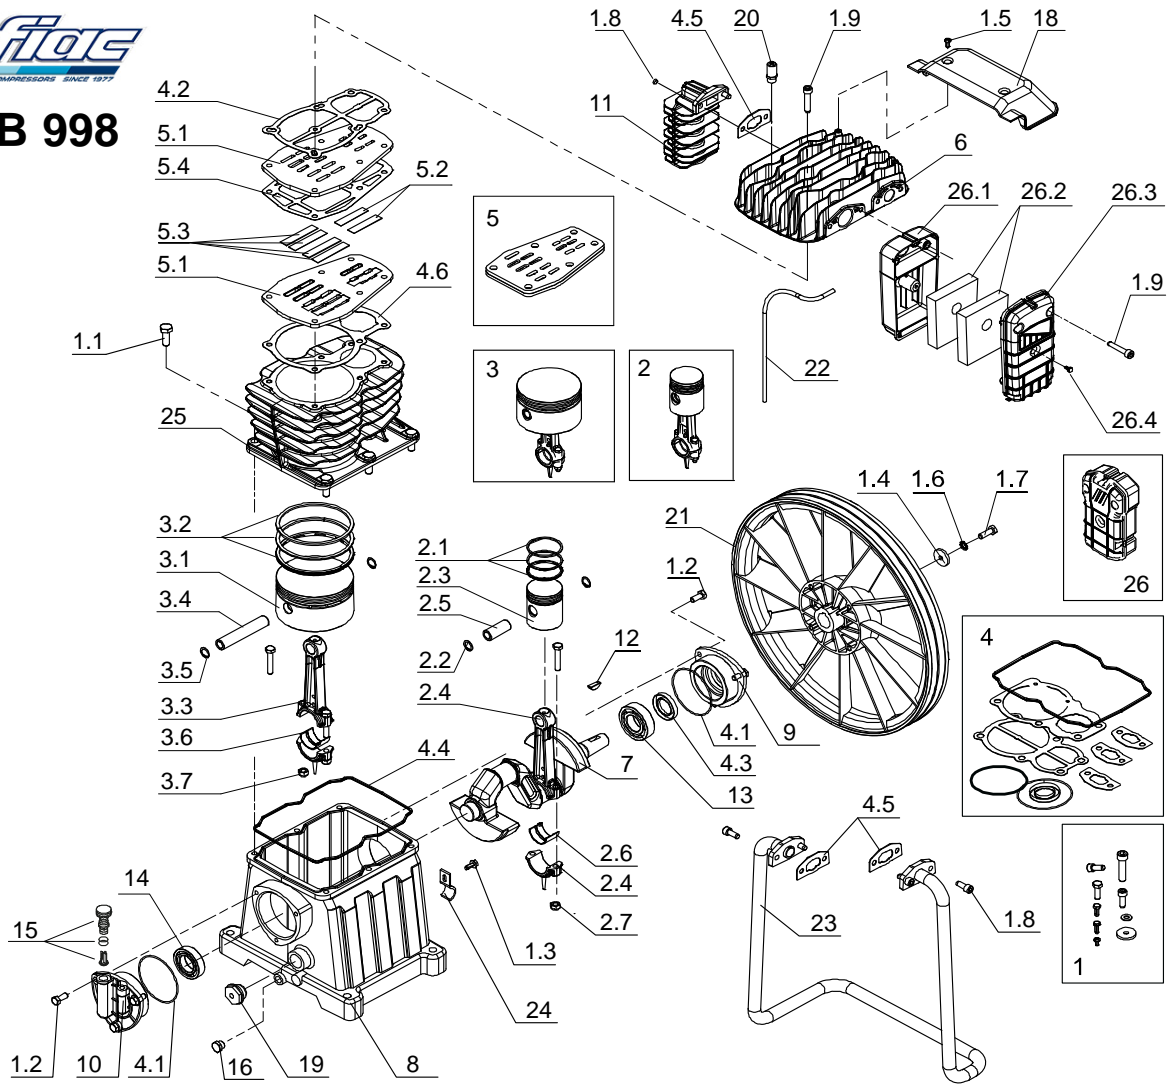

AB 998

REF. RIF.	CODE CODICE	QT	DESCRIPTIONE DESCRIZIONE
1	1124080091	1	Screw kit <i>Kit viti</i>
1,1	x	6	Screw <i>Vite M10x30 UNI-5739</i>
1,2	x	6	Screw <i>Vite M8x20 UNI-5739</i>
1,3	x	1	Screw <i>Vite M6x16 UNI 8111</i>
1,4	x	1	Washer <i>Rondella Ø8x30 UNI-6593</i>
1,5	x	2	Screw <i>Vite M5x12 - UNI8112</i>
1,6	x	1	Washer <i>Rond. dent D.8 UNI 8842</i>
1,7	x	1	Screw <i>Vite M8x25 UNI-5739</i>
1,8	x	6	Screw <i>Vite TCEI M8x20 - UNI5931</i>
1,9	x	8	Screw <i>Vite TCEI M8x40 - UNI5931</i>
2	1124080187	1	HP con rod/piston kit <i>Kit biella/pistone AP</i>
2,1	1124080027	1	HP piston ring kit <i>Kit segmenti AP</i>
2,2	x	2	Internal snapping <i>Seeger I18 UNI7437</i>
2,3	1127220024	1	Piston <i>Pistone Ø55</i>
2,4	1124190010	1	Con rod <i>Biella</i>
2,5	x	1	Piston pin <i>Spinotto Ø18</i>
2,6	1127060053	1	Bearing <i>Cuscinetto biella AB 991</i>
2,7	x	2	Nut <i>Dado M8 DIN-980</i>
3	1124080188	1	LP con rod/piston kit <i>Kit biella/pistone BP</i>
3,1	1127220035	1	Piston <i>Pistone Ø120</i>
3,2	1124080089	1	LP piston ring kit <i>Kit segmenti BP</i>
3,3	1124190010	1	Con rod <i>Biella</i>
3,4	x	1	Piston pin <i>Spinotto 18x99x12</i>
3,5	x	2	Internal snapping <i>Seeger I18 UNI7437</i>
3,6	1127060053	1	Bearing <i>Cuscinetto biella AB 991</i>
3,7	x	2	Nut <i>Dado M8 DIN-980</i>
4	1124080189	1	Gasket kit <i>Kit guarnizioni</i>
4,1	x	2	O-Ring <i>O-Ring Ø82x2</i>
4,2	x	1	Gasket <i>Guarnizione testa-piastra</i>
4,3	x	1	Oil seal <i>Paraolio 30x47x7</i>
4,4	x	1	Gasket <i>Guarnizione</i>
4,5	x	3	Gasket <i>Guarnizione</i>
4,6	x	1	Gasket <i>Guarnizione</i>